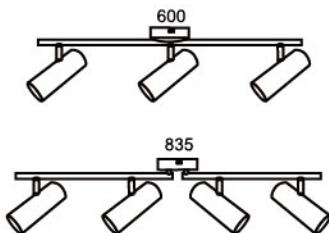

WE-90911
4.5W/300Lm
20'Qty:11496pcs