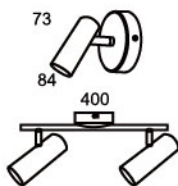

WE-14314
4.5W/260Lm
20'Qty:31992pcs