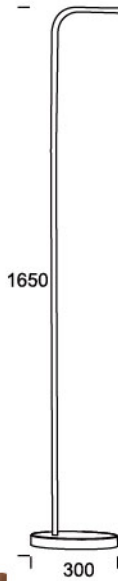

Touch Switch

Dimmable

CCT

FS20511

FS23511

FE1022

 Color

	Wattage	Lumen	Voltage	Switch	Material	Pcs/carton	Carton size	Qty/20FT
FS20511	E27 Max25W	—	120/230V	On/Off	ABS+IRON	2	34X16.5X85	1132
FS23511	E27 Max25W	—	120/230V	On/Off	ABS+IRON	4	72X24X67	932
FE1022	4.5w	300lm	120/230V	On/Off	ABS+IRON	4	48.5X18.5X53	2352